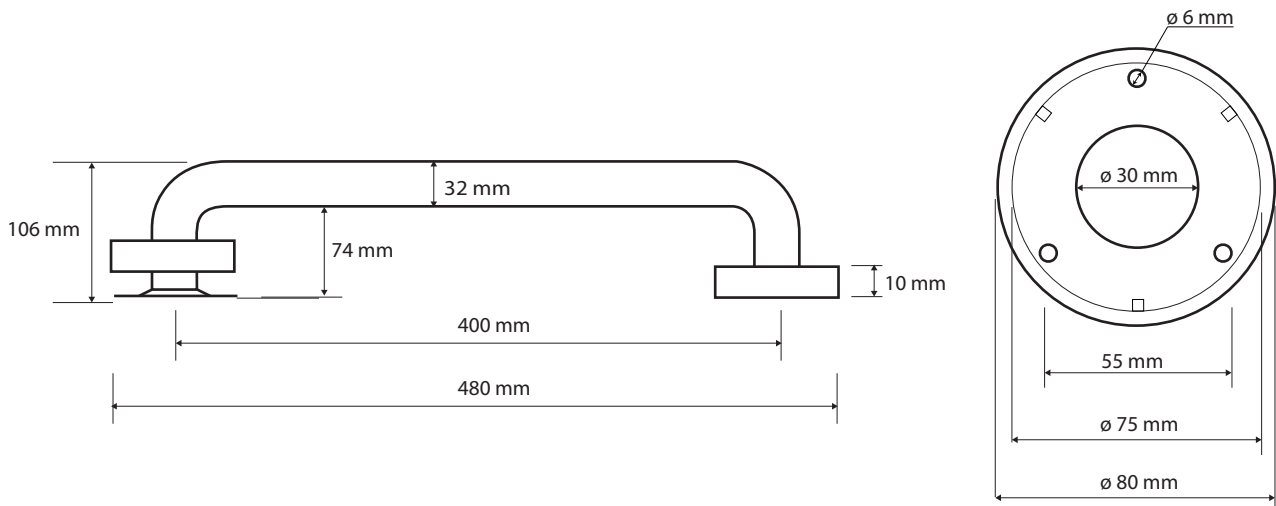

illustration/
illustration/
Illustration:

Fakta / Features / Eigenschaften

Bredd / width / Breite:	480 mm
Höjd / height / Höhe:	80 mm
Djup / depth / Tiefe:	106 mm
Kapacitet / load capacity / Ladekapazität:	120 kg
Material / material / Material:	Rostfritt stål / stainless steel / rostfrei
Ytfinish / finish / Oberfläche:	záruka / IPolerad / polished / poliert
Garanti / warranty / Garantie:	6 år / 6 years / 6 Jahre
Täckbrickor / Secret Fix / Geheimnis Fix	